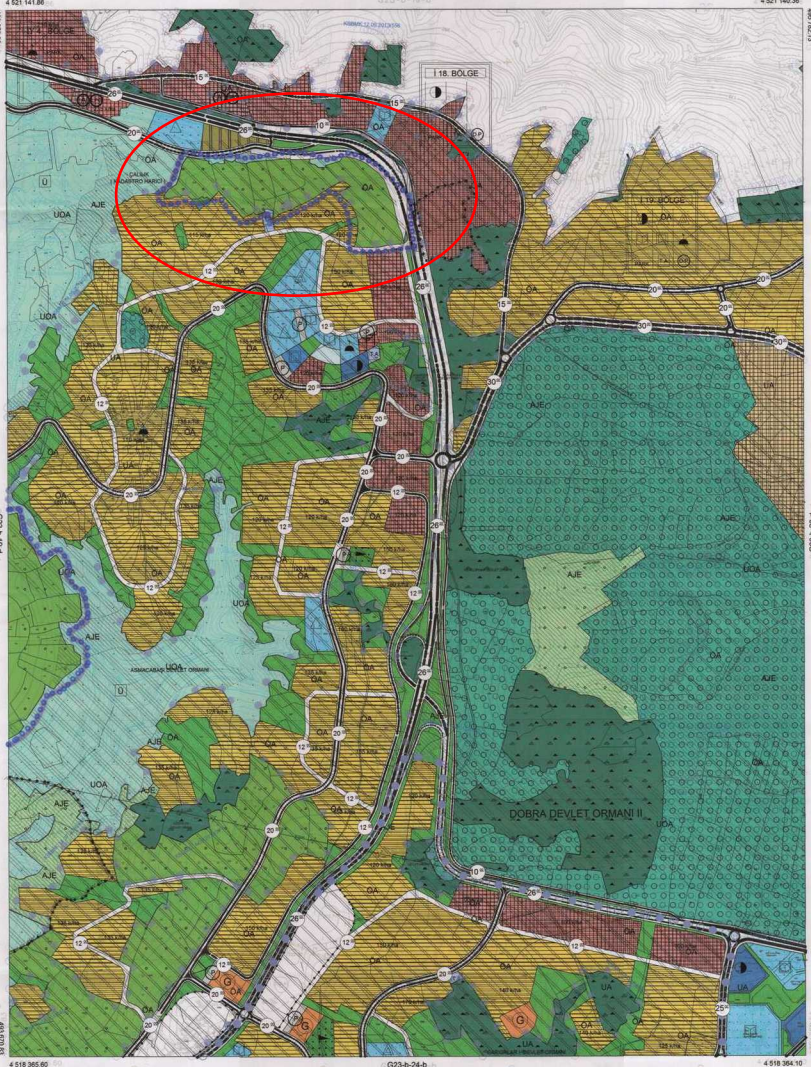

G1	23
06	
11	8
16	14
21	20
26	26
31	32

KOCAELİ
G23-b-19-c

G23-b-19-a

1:5000

Proje Müdürü
Harita Müdürü
Harita Müdürü
Harita Müdürü

KONTROL
Harita Müdürü
Harita Müdürü
Harita Müdürü

KOCAELİ - G23-b-19-c